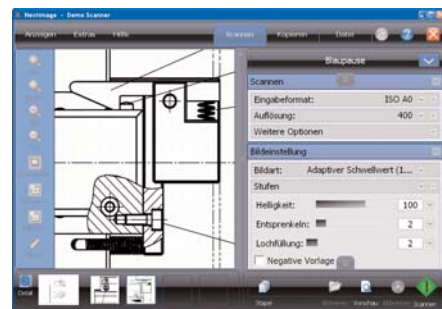

Scannen & Kopieren über 17" Touchscreen

- Benutzerfreundliche, professionelle Bedienung über intuitiven Touchscreen
- Schnelleinstellungen für die Vorlagenart
- Kopierfunktionen wie Spiegeln, Invertieren, Vergrößern/Verkleinern
- Farbprofile für farbtreue Kopien (auf vorhandenem Farbplotter im Netzwerk)
- Besonders übersichtliche Einstellung aller Parameter
- Schnelleinstellungen für die Scanqualität
- Ausgabeformate: PDF, TIFF, JPEG, JPEG2000, PNG, DWF
- Scan-to-Network
- komfortables Batch-Scanning (Stapelverarbeitung)

Voll ausgestattete MFP-Lösung

Das WDV 9650 IQ ReproCENTER umfasst den WDV ARTIST 9600 LED-Plotter, den IQ Quattro 44 Großformat Farbscanner mit 17" TFT Touchscreen und intuitiv bedienbarer Nextimage Repro Scan- und Kopiersoftware sowie einen Standfuß.

Perfekte Scans und Kopien in kürzester Zeit

Schnelleinstellungen über den Touchscreen garantieren eine benutzerfreundliche Bedienung und beschleunigen den Arbeitsablauf erheblich.

Falls erforderlich sind individuelle Anpassungen der Scanqualität sehr einfach möglich.

Änderungen können schnell im Detail kontrolliert werden, indem man per Tastendruck bequem zwischen mehreren Bildausschnitten wechselt.

Die WDV GmbH – 46 Jahre Fachkompetenz

WDVGmbH
Wissenschaftliche Daten - Verarbeitung

Dieselstraße 10
85748 Garching b. München
Germany

Tel. +49 89 329 38 0
Fax +49 89 329 38 100
info@wdv.eu

Informationen unter www.wdv.eu